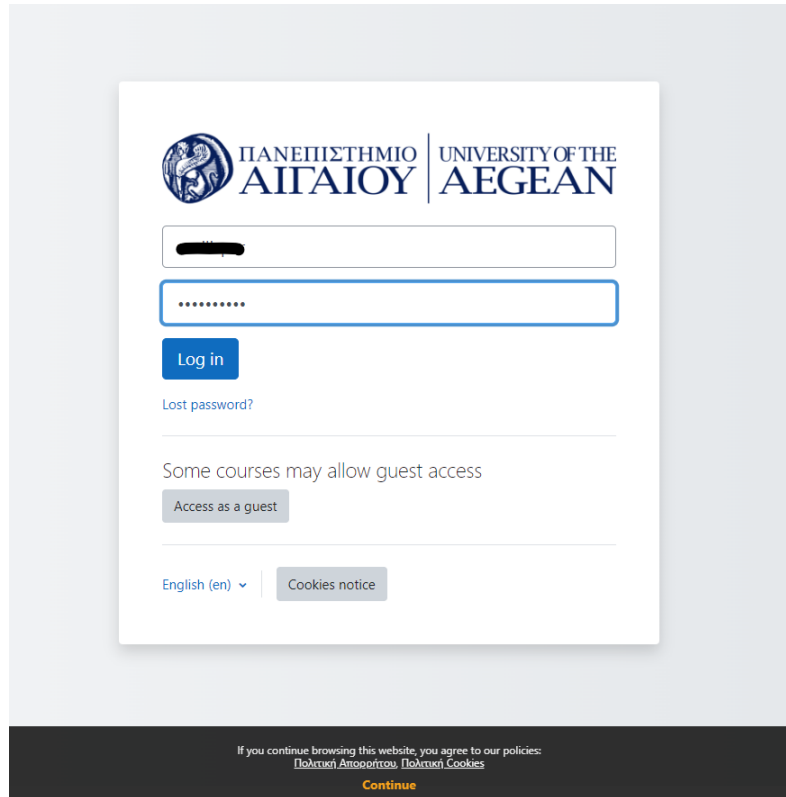

Your current login information is now:  
username: [REDACTED]  
password: vz2iuV?--+u  
(you will have to change your password when you login for the first time)

To start using 'University of the Aegean', login at <https://aegeanmoodle.aegean.gr/login/?lang=en>

In most mail programs, this should appear as a blue link which you can just click on. If that doesn't work, then cut and paste the address into the address line at the top of your web browser window.

Cheers from the 'University of the Aegean' administrator,

Moodle Support Team  
[Contact site support](#)

## ΒΗΜΑ 2: ΑΡΧΙΚΗ ΠΡΟΣΒΑΣΗ ΣΤΗΝ ΠΛΑΤΦΟΡΜΑ MOODLE

Ακολουθείτε το σύνδεσμο για την αρχική σύνδεση που υπάρχει στο email (ο παρακάτω) για την πρόσβαση στην αρχική σελίδα της πλατφόρμας

<https://aegeanmoodle.aegean.gr/login/?lang=en>