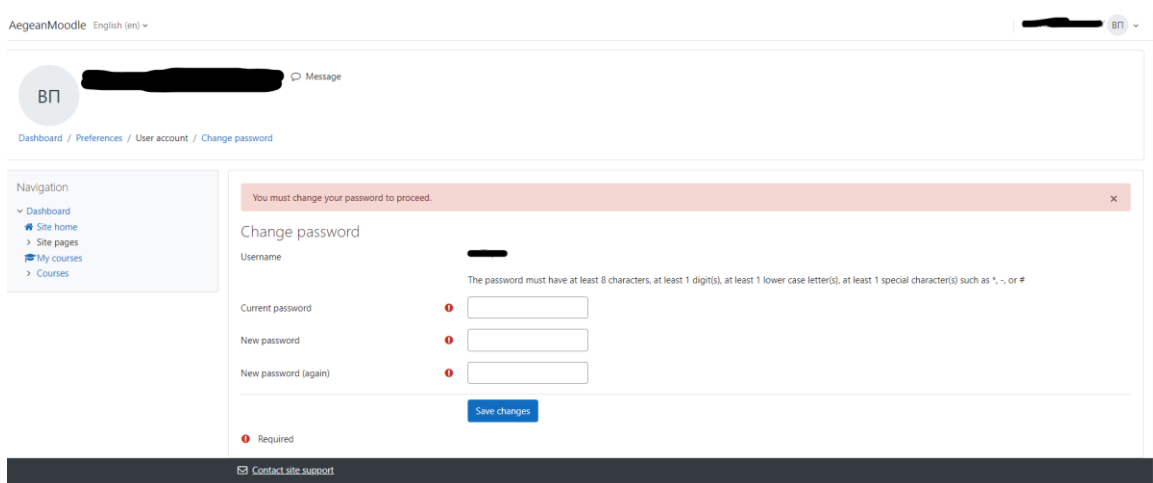

Στο πεδίο **Current Password** βάζουμε τον προσωρινό κωδικό